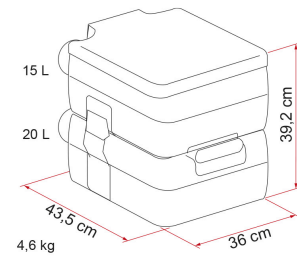

Per ulteriori informazioni tecniche
iscriviti al sito Fiamma Expert

Bi-Pot

BI-POT 39.

Bi-Pot 39

Bi-Pot 39

Code	Omschrijving	Price
01355-01-	Bi-Pot 39	€ 123.00

 De genoemde prijzen zijn adviesverkoopprijzen inclusief BTW 21%. Montage, transport en mogelijke extra kosten niet inbegrepen.

TECHNISCHE GEGEVENS

Omschrijving	Bi-Pot 39
Boventank	15 l
Ondertank	20 l
Gewicht	4,6 kg
Afmetingen	43,5x36x39,2h cm
Beschikbare kleuren	wit

Fiamma S.p.A. - Italy

Via San Rocco, 56
21010 Cardano al
Campo (VA)